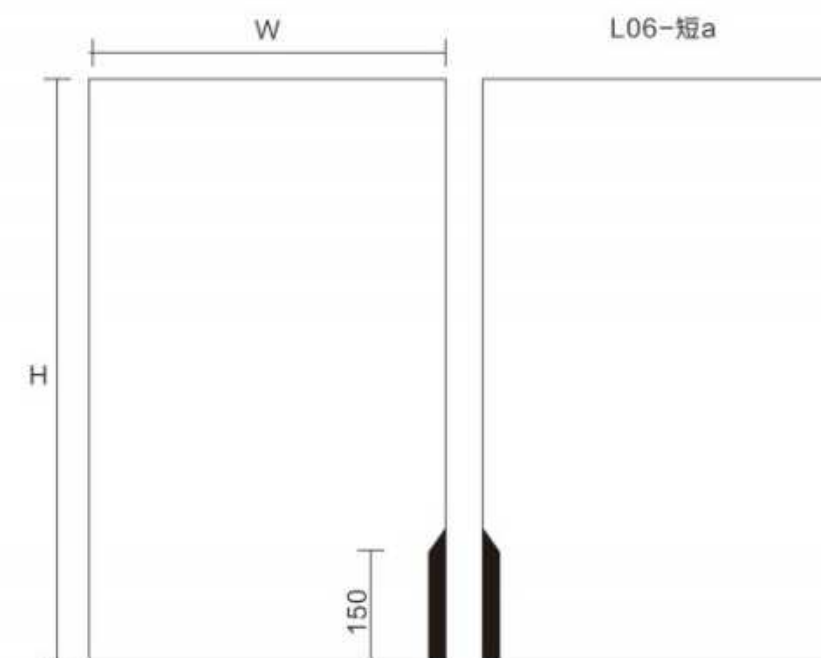

FRENCH CHIC Overall plan for doors, walls, and cabinets

混油系

隐形把手系列
Invisible Handle Series