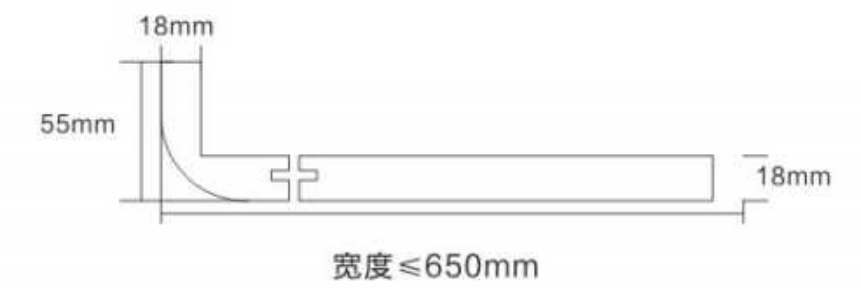

FS-8017

FS-8018

FS-8019

标准圆弧转角规格

卡槽尺寸: 7mm深*4mm宽

R20圆弧看面

R35圆弧看面

R50圆弧看面