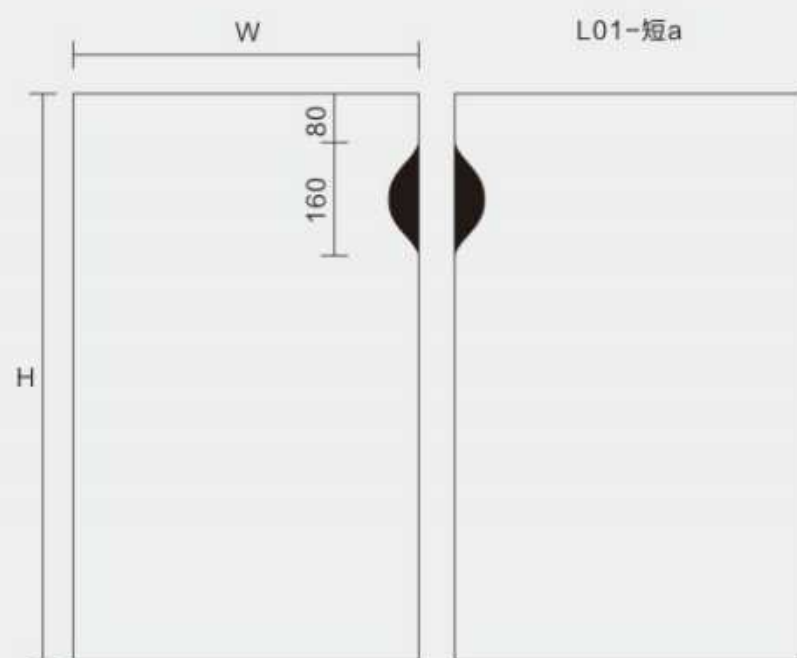

FRENCH CHIC Overall plan for doors, walls, and cabinets

混油系 隐形把手系列 Invisible Handle Series