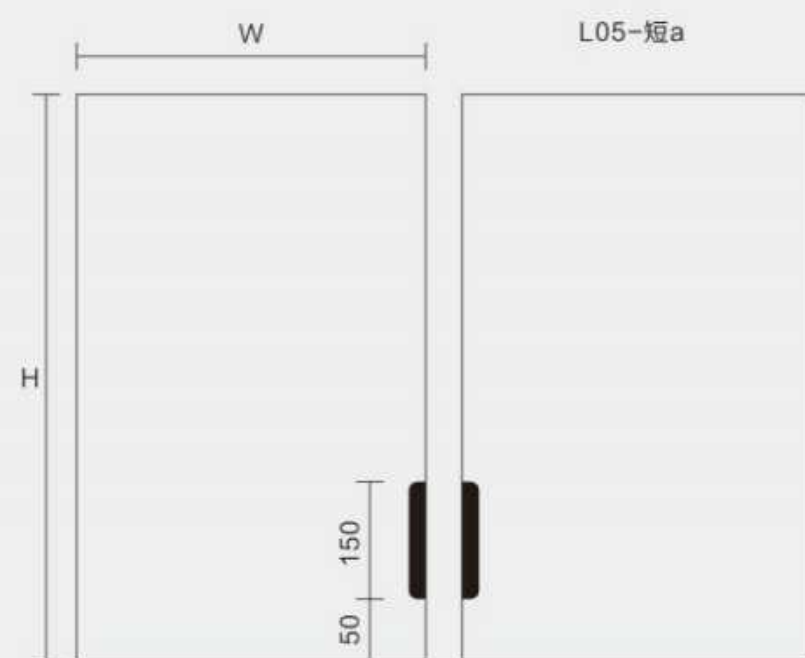

French Chic

●●● (遇见) 轻法式-家居邂逅浪漫

隐形把手系列 ●●●
Invisible Handle Series

混油系

隐形把手系列 ●●●
Invisible Handle Series

混油系

每一个家，都是一道风景，
在温暖的家里，
创造一种宁静与和谐，完成与自然的交融。

FRENCH CHIC Overall plan for doors, walls, and cabinets