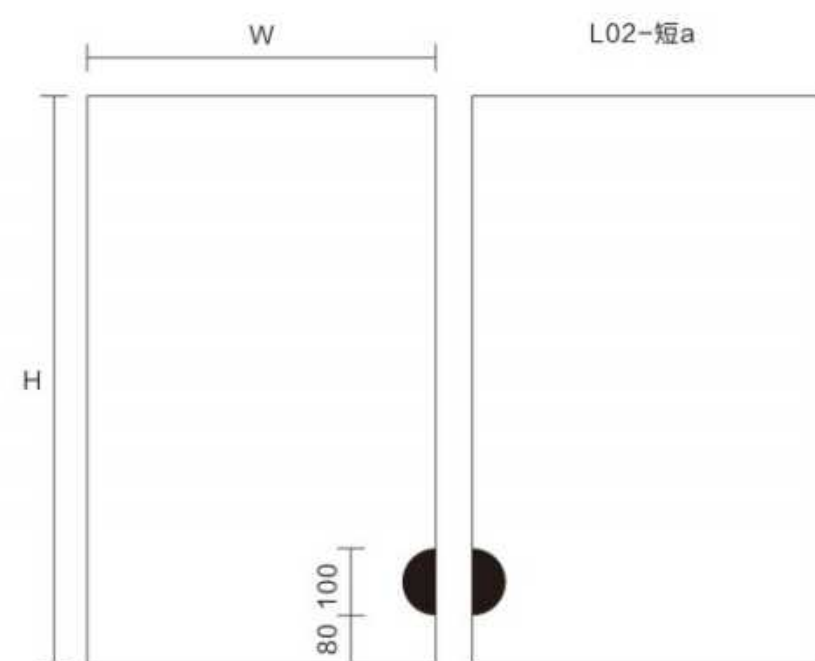

French Chic

●●● (遇见) 轻法式-家居邂逅浪漫

隐形把手系列 ●●●
Invisible Handle Series

混油系

隐形把手系列 ●●●
Invisible Handle Series

混油系

每一个家，都是一道风景，
在温暖的家里，
创造一种宁静与和谐，完成与自然的交融。

FRENCH CHIC Overall plan for doors, walls, and cabinets