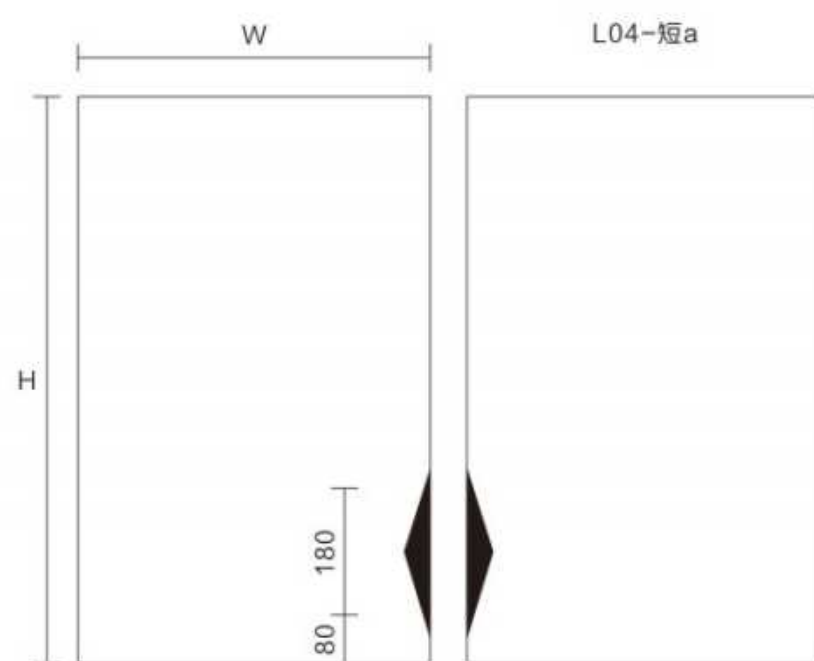

隐形把手系列 ●●●
Invisible Handle Series

混油系

一种风情，一种简约，一种时尚，弥漫着一种悠闲的生活气息，
让你领略时尚的无限风光，将生活引领至无止境的未来。