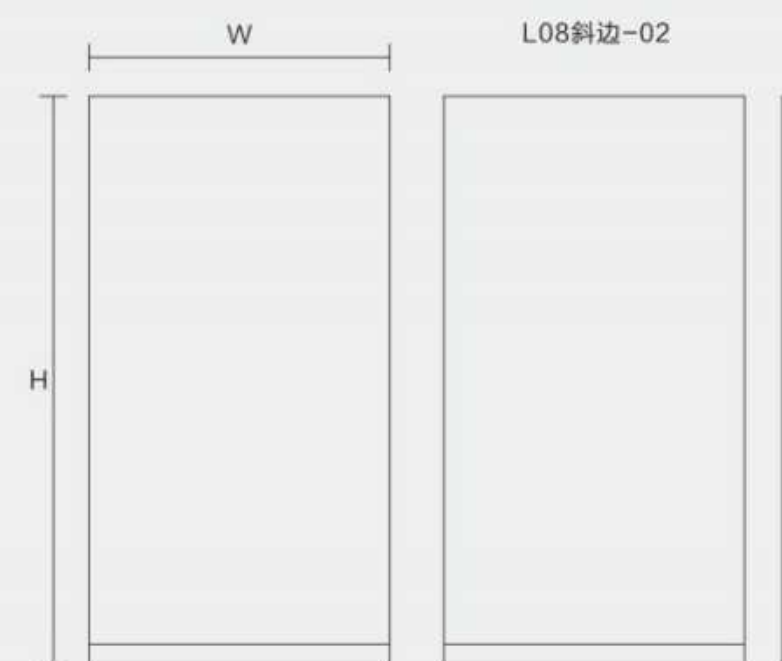

隐形把手系列 ●●●
Invisible Handle Series

混油系

一种风情，一种简约，一种时尚，弥漫着一种悠闲的生活气息，
让你领略时尚的无限风光，将生活引领至无止境的未来。