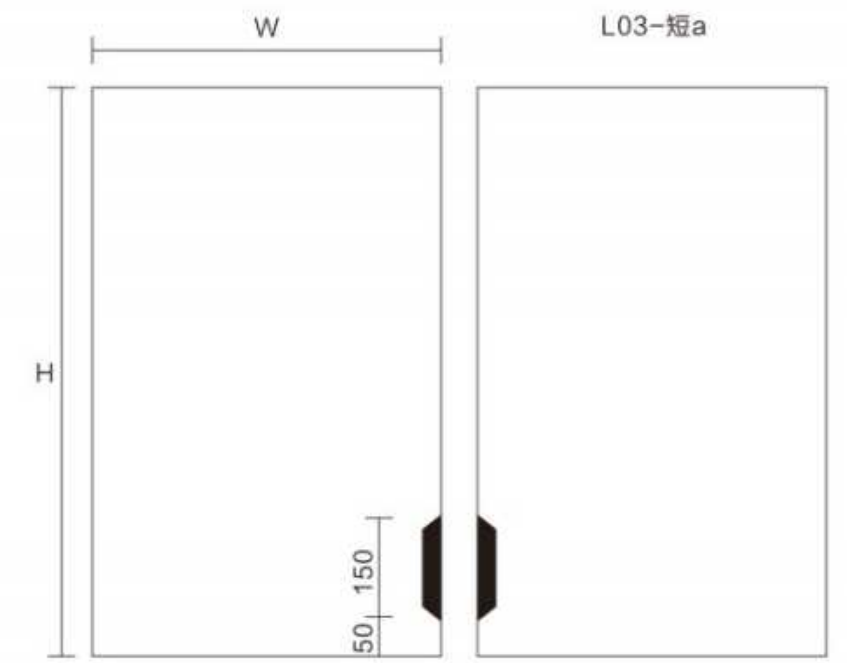

LIGHT PACKAGE

Overall plan for doors, walls, and cabinets

门 · 墙 · 柜 整体方案

轻整装之素雅系列 **贴皮系**

●●● 高级 · 定制美好生活的想象

高定E-胡桃木

高定F-黑胡桃

高定G-卡丝楠