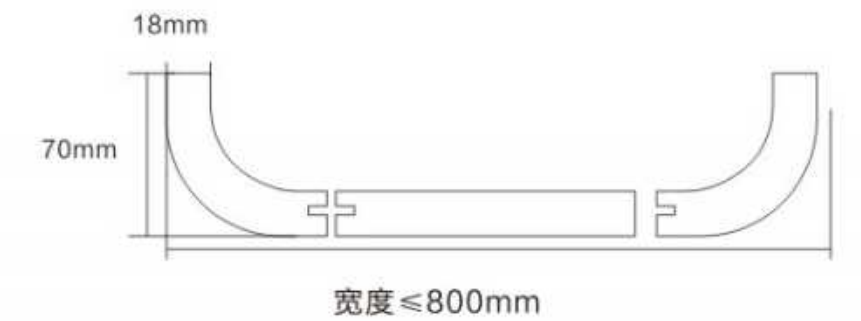

R50圆弧看面

以上圆弧看面所有弧度均可做双圆弧看面