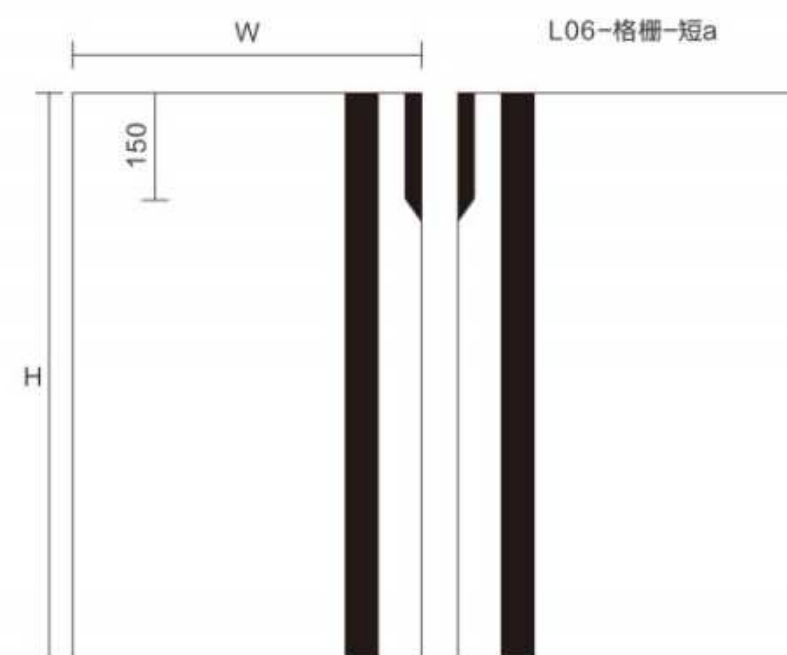

French Chic

●●● (遇见) 轻法式-家居邂逅浪漫

隐形把手系列 ●●●
Invisible Handle Series

混油系

隐形把手系列 ●●●
Invisible Handle Series

混油系

每一个家，都是一道风景，
在温暖的家里，
创造一种宁静与和谐，完成与自然的交融。

FRENCH CHIC Overall plan for doors, walls, and cabinets